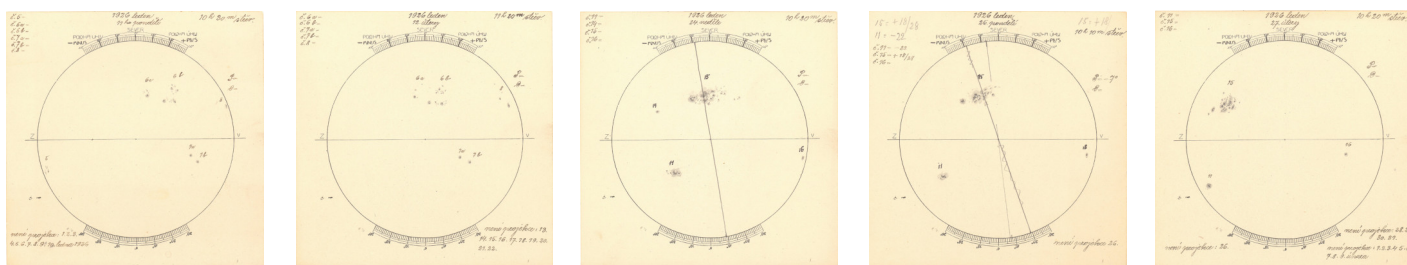

Kresby z ledna 1926 zachycující výskyt slunečních skvrn

Předlohy všech reprodukcí se nacházejí v majetku Hvězdárny barona Artura Krause Domu dětí a mládeže Alfa Pardubice.