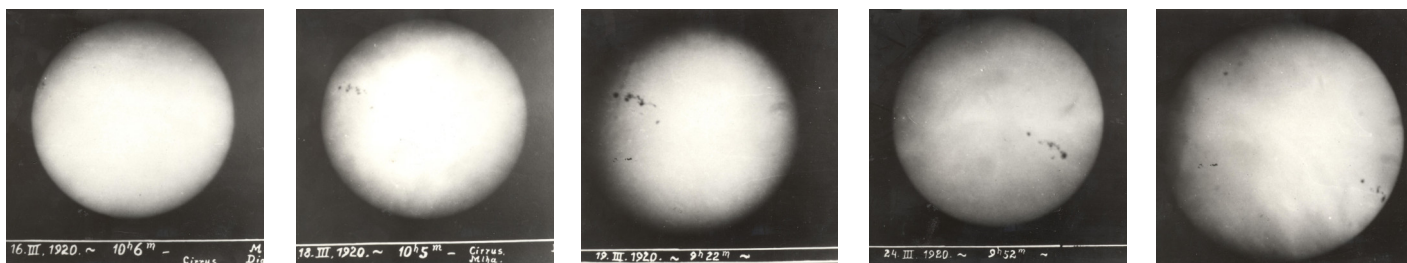

# Krausovy výzkumy Slunce a Měsíce

Astronomické tradice v Pardubickém kraji

Snímky zatmění Slunce z 21. srpna 1914, zachycen je průběh od 12.35 do 14.16 hodin

Snímky slunečních skvrn z období od 16. do 26. března 1920